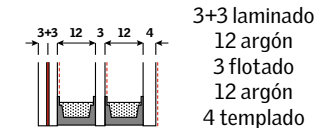

Transmitancia térmica ventana	Uw 1,1	●●●
Transmitancia térmica acristalamiento	Ug 0,7	●●●●●
Transmisión de luz	τ 0,73	●●●
Ganancia solar	g 0,49	●●
Aislamiento acústico	35 dB	●●
Láminas de vidrio	3	

Power Efficiency

Acrisolamiento 67
Acrisolamiento triple laminado que combina el mejor aislamiento térmico con un buen aislamiento acústico.