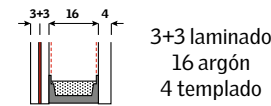

Transmitancia térmica ventana	Uw 1,3	●●
Transmitancia térmica acristalamiento	Ug 1,0	●●●●
Transmisión de luz	τ 0,68	●●
Ganancia solar	g 0,46	●●
Aislamiento acústico	35 dB	●●
Láminas de vidrio	2	

Aislamiento térmico

Acrisolamiento 68
Acrisolamiento triple laminado con mejora del aislamiento térmico reduciendo al mínimo cualquier posible pérdida de calor durante el invierno.