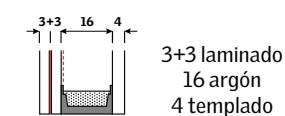

Transmitancia térmica ventana	Uw 1,3	●●
Transmitancia térmica acristalamiento	Ug 1,0	●●●●
Transmisión de luz	τ 0,81	●●●●●
Ganancia solar	g 0,45	●●
Aislamiento acústico	35 dB	●●
Láminas de vidrio	2	

Protección solar

Acrisolamiento 76
Bloquea los rayos del sol y aumenta tu tranquilidad con este acristalamiento doble que cuenta con laminado de seguridad, cristal templado de resistencia extra y un filtro de protección rayos UV.