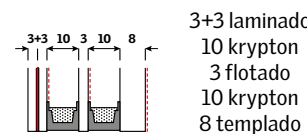

Transmitancia térmica ventana	Uw 0,92	●●●
Transmitancia térmica acristalamiento	Ug 0,5	●●●●●
Transmisión de luz	τ 0,68	●●
Ganancia solar	g 0,47	●●
Aislamiento acústico	42 dB	●●●●●
Láminas de vidrio	3	

Seguridad extra

Acrisolamiento 70Q
Ofrece la mayor resistencia antirrobo del mercado frente a posibles intentos de romper la ventana de tejado. Nivel de seguridad P4A.